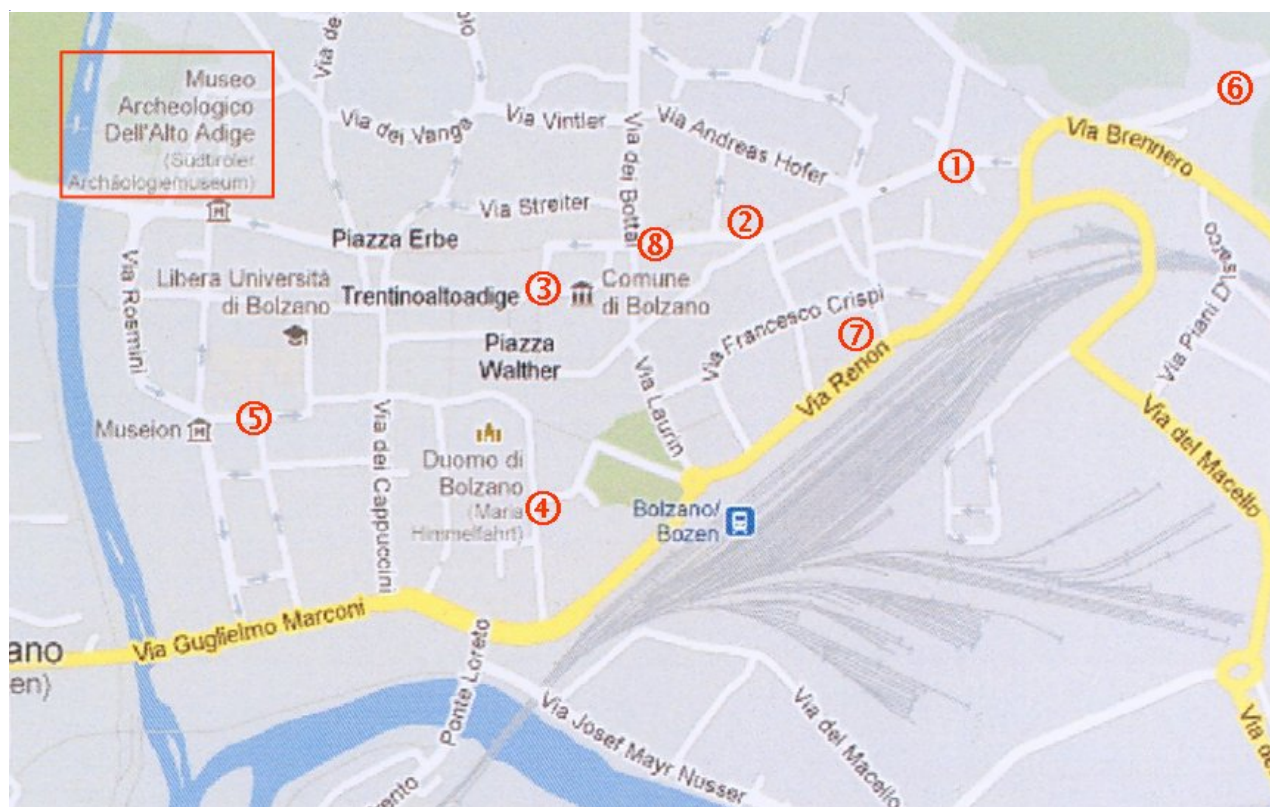

### ⑦ Ostello Bolzano/Jugendherberge Bozen ★

Via Renon, 23 - I-39100 Bolzano  
Prezzi: 27 € Singola

Tel. 0471 300865  
www.ostello.bz  
bolzano@ostello.bz

### ⑧ Hotel Feichter ★★

Via Grappoli, 15 - I-39100 Bolzano  
Prezzi: 60 € Singola, 95 € Doppia - Senza parcheggio - minimo 4 notti

Tel. 0471 978768  
www.hotelfeichter.it  
info@hotelfeichter.it

L'invito è di effettuare la prenotazione alberghiera per tempo in quanto la manifestazione si svolge in concomitanza con la tradizionale esposizione dei Mercatini di Natale.